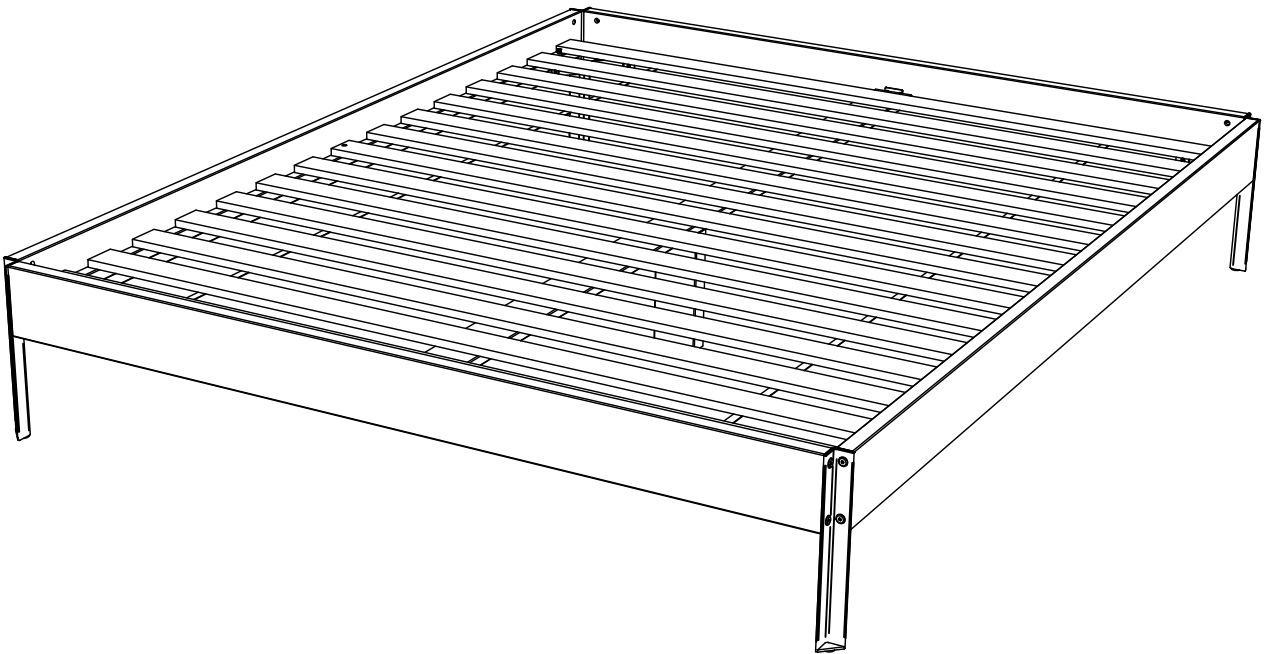

Core

140 / 160 / 180

karup

DESIGN

For product care visit

For produktpleje besøg

Für Produktpflege besuchen Sie bitte

Pentru îngrijirea produsului, vizitați