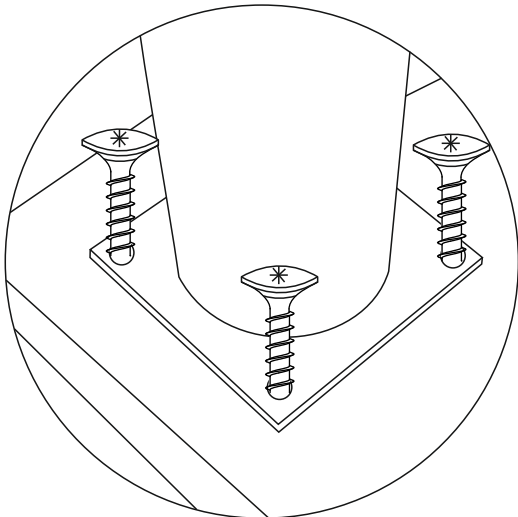

製品ケアについてはこちらをご覧ください

제품 관리 방문

要了解产品保养信息，请访问

**[karupdesign.com/care](http://karupdesign.com/care)**

Ø 6,5 x 120mm

Ø 6,5 x 60mm

90 x 90mm

4mm

- 1 x ①
- 1 x ②
- 2 x ③

**D x 16**

**E x 4**