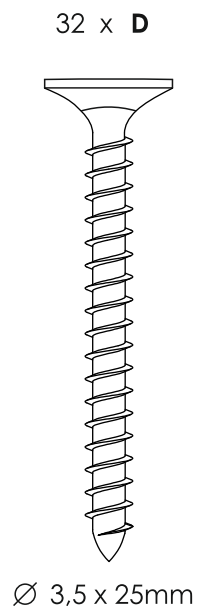

製品ケアについてはこちらをご覧ください

제품 관리 방문

要了解产品保养信息，请访问

**[karupdesign.com/care](http://karupdesign.com/care)**

Ø 6,5 x 120mm

Ø 6,5 x 60mm

90 x 90mm

4mm

- 1 x ①
- 1 x ②
- 2 x ③

**D x 16**

**E x 4**