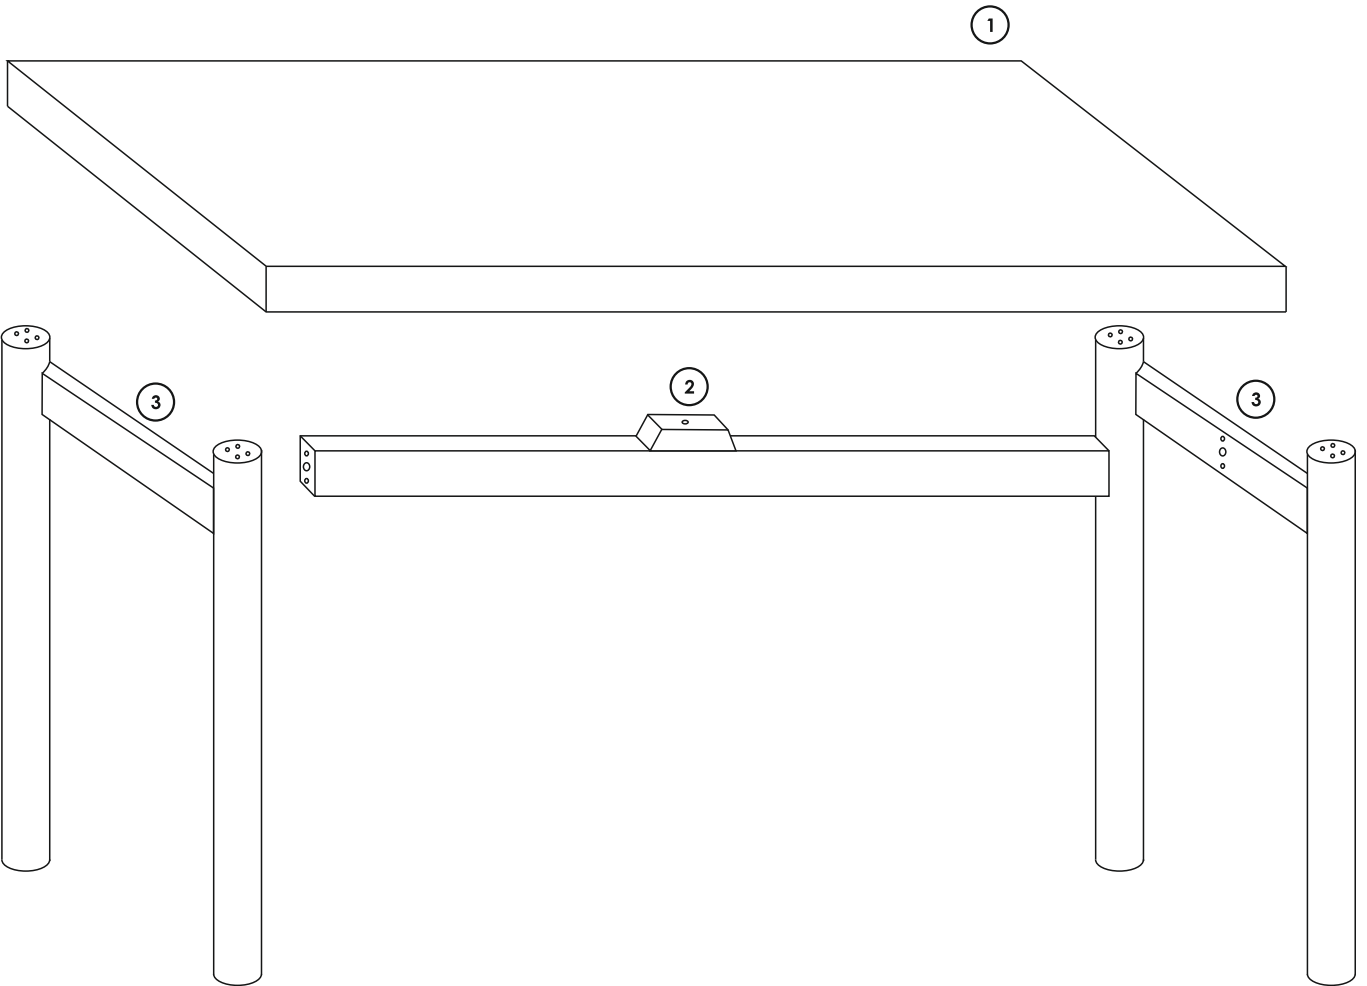

製品ケアについてはこちらをご覧ください

제품 관리 방문

要了解产品保养信息，请访问

**[karupdesign.com/care](http://karupdesign.com/care)**

Ø 6,5 x 120mm

Ø 6,5 x 60mm

90 x 90mm

4mm

- 1 x ①
- 1 x ②
- 2 x ③

**D x 16**

**E x 4**