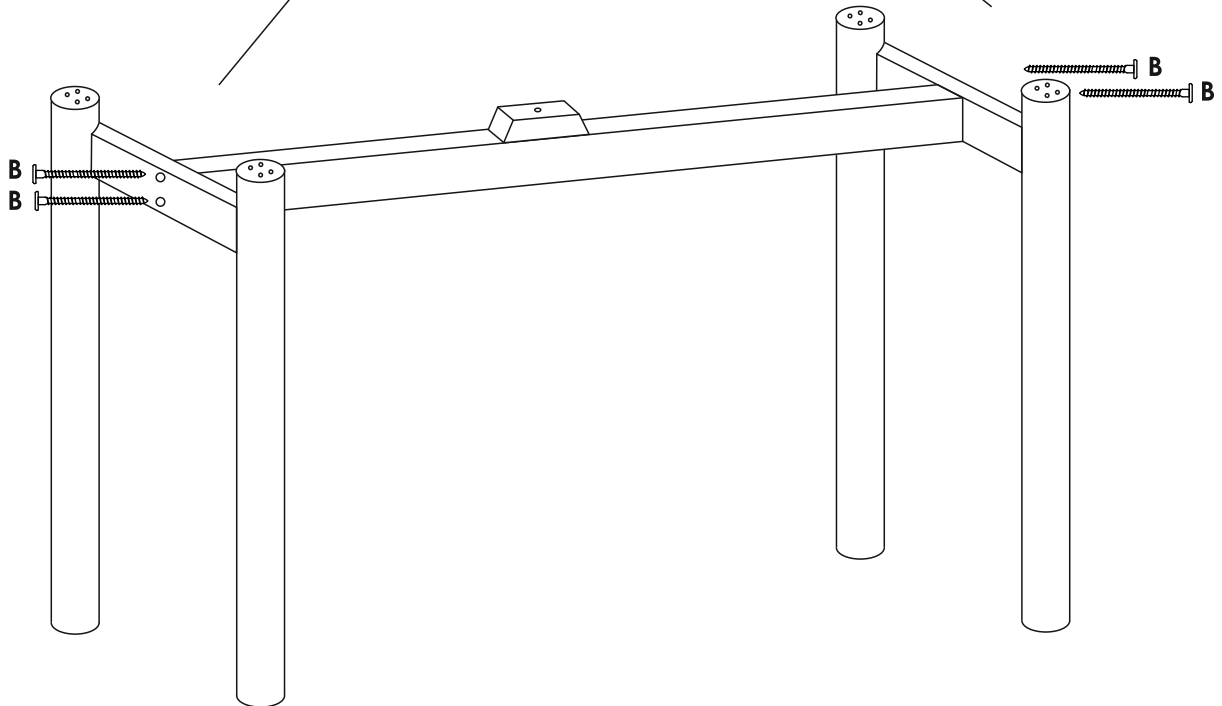

製品ケアについてはこちらをご覧ください

제품 관리 방문

要了解产品保养信息，请访问

**[karupdesign.com/care](http://karupdesign.com/care)**

Ø 6,5 x 120mm

Ø 6,5 x 60mm

90 x 90mm

4mm

- 1 x ①
- 1 x ②
- 2 x ③

**D x 16**

**E x 4**