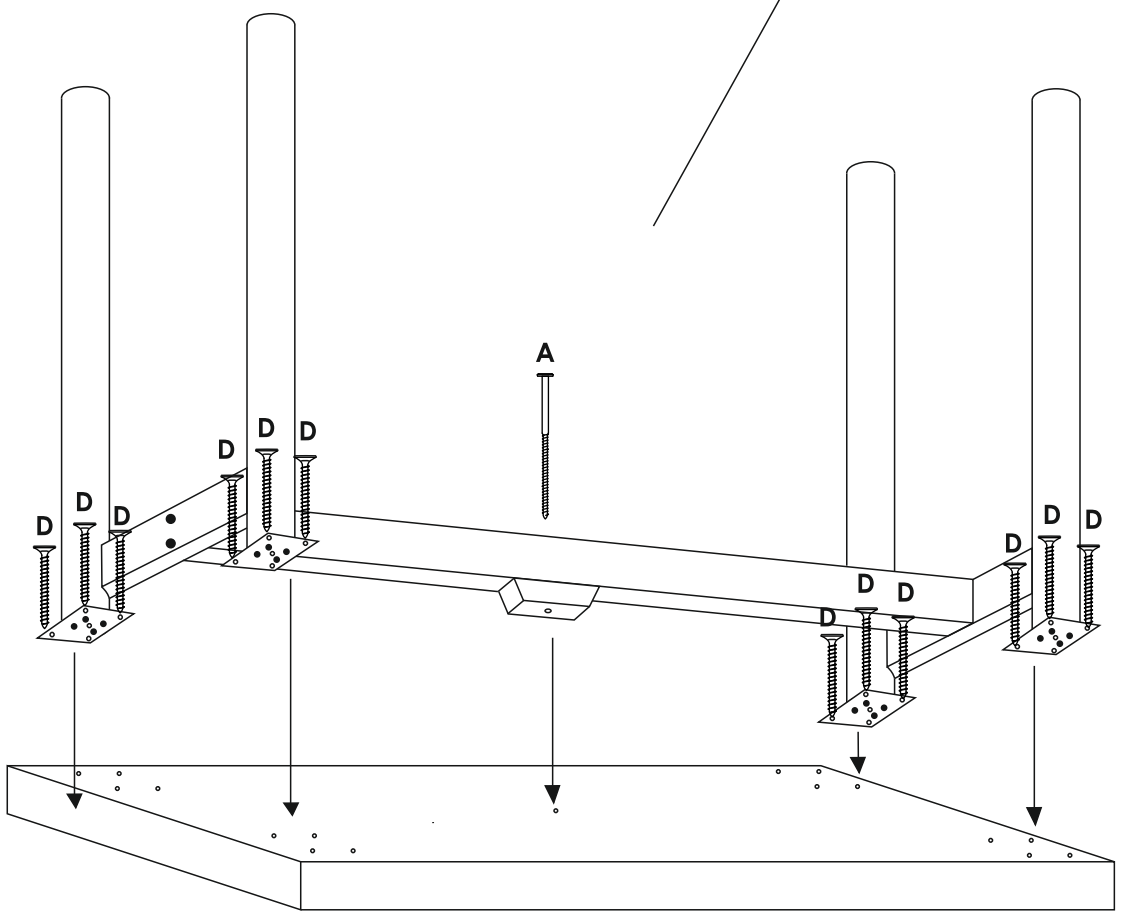

製品ケアについてはこちらをご覧ください

제품 관리 방문

要了解产品保养信息，请访问

**[karupdesign.com/care](http://karupdesign.com/care)**

Ø 6,5 x 120mm

Ø 6,5 x 60mm

90 x 90mm

4mm

- 1 x ①
- 1 x ②
- 2 x ③

**D x 16**

**E x 4**