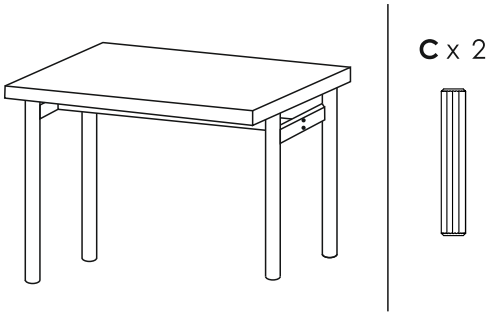

製品ケアについてはこちらをご覧ください

제품 관리 방문

要了解产品保养信息，请访问

**[karupdesign.com/care](http://karupdesign.com/care)**

Ø 6,5 x 120mm

Ø 6,5 x 60mm

90 x 90mm

4mm

- 1 x ①
- 1 x ②
- 2 x ③

**D x 16**

**E x 4**