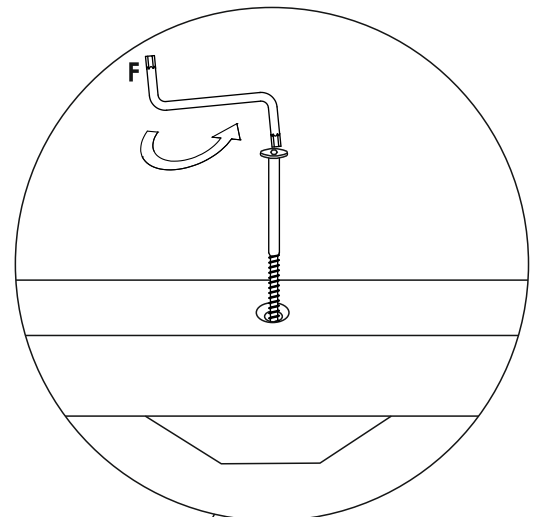

製品ケアについてはこちらをご覧ください

제품 관리 방문

要了解产品保养信息，请访问

**[karupdesign.com/care](http://karupdesign.com/care)**

Ø 6,5 x 120mm

Ø 6,5 x 60mm

90 x 90mm

4mm

- 1 x ①
- 1 x ②
- 2 x ③

**D x 16**

**E x 4**