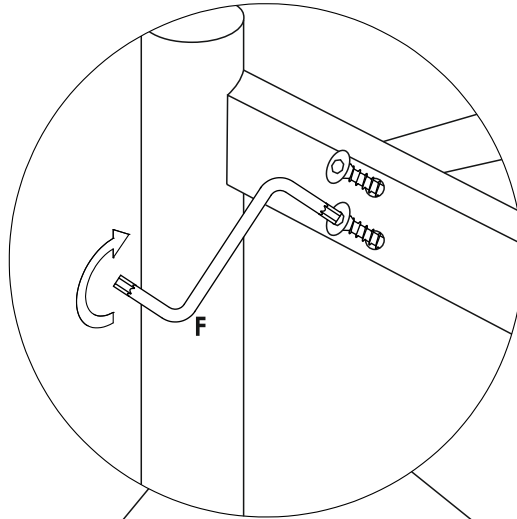

製品ケアについてはこちらをご覧ください

제품 관리 방문

要了解产品保养信息，请访问

**[karupdesign.com/care](http://karupdesign.com/care)**

Ø 6,5 x 120mm

Ø 6,5 x 60mm

90 x 90mm

4mm

- 1 x ①
- 1 x ②
- 2 x ③

**D x 16**

**E x 4**