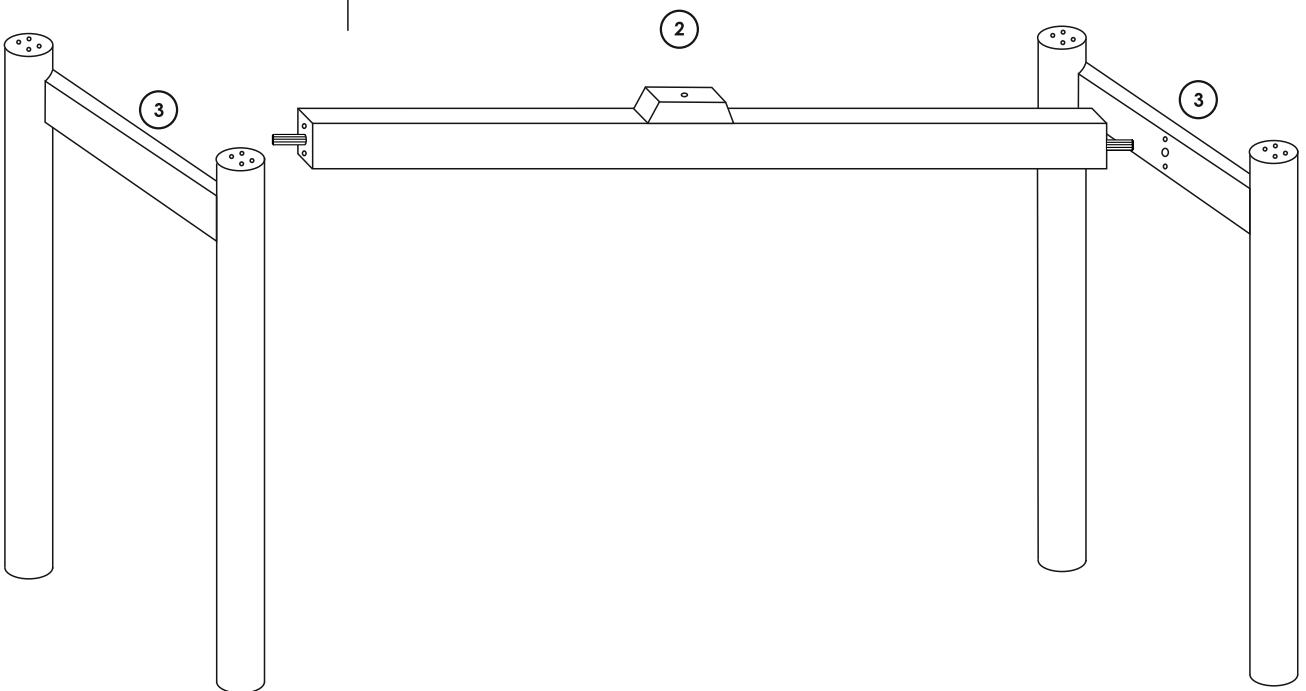

製品ケアについてはこちらをご覧ください

제품 관리 방문

要了解产品保养信息，请访问

**[karupdesign.com/care](http://karupdesign.com/care)**

Ø 6,5 x 120mm

Ø 6,5 x 60mm

90 x 90mm

4mm

- 1 x ①
- 1 x ②
- 2 x ③

**D x 16**

**E x 4**