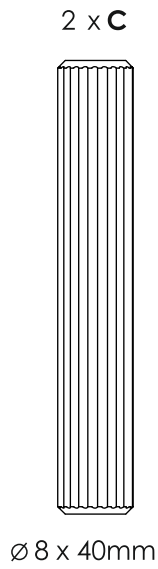

Ürün bakım ziyareti için

Για τη φροντίδα του προϊόντος επισκεφθείτε

製品ケアについてはこちらをご覧ください

제품 관리 방문

要了解产品保养信息，请访问

karupdesign.com/care

Ø 6,5 x 120mm

Ø 6,5 x 60mm

Ø 8 x 40mm

Ø 3,5 x 25mm

Ø 4 x 30mm

65 x 65mm

4mm

Ø26

- 1 x ①
- 1 x ②
- 2 x ③

B x 4