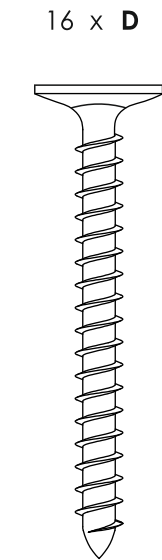

Ürün bakım ziyareti için

Για τη φροντίδα του προϊόντος επισκεφθείτε

製品ケアについてはこちらをご覧ください

제품 관리 방문

要了解产品保养信息，请访问

karupdesign.com/care

Ø 6,5 x 120mm

Ø 6,5 x 60mm

Ø 8 x 40mm

Ø 3,5 x 25mm

Ø 4 x 30mm

65 x 65mm

4mm

Ø26

- 1 x ①
- 1 x ②
- 2 x ③

B x 4