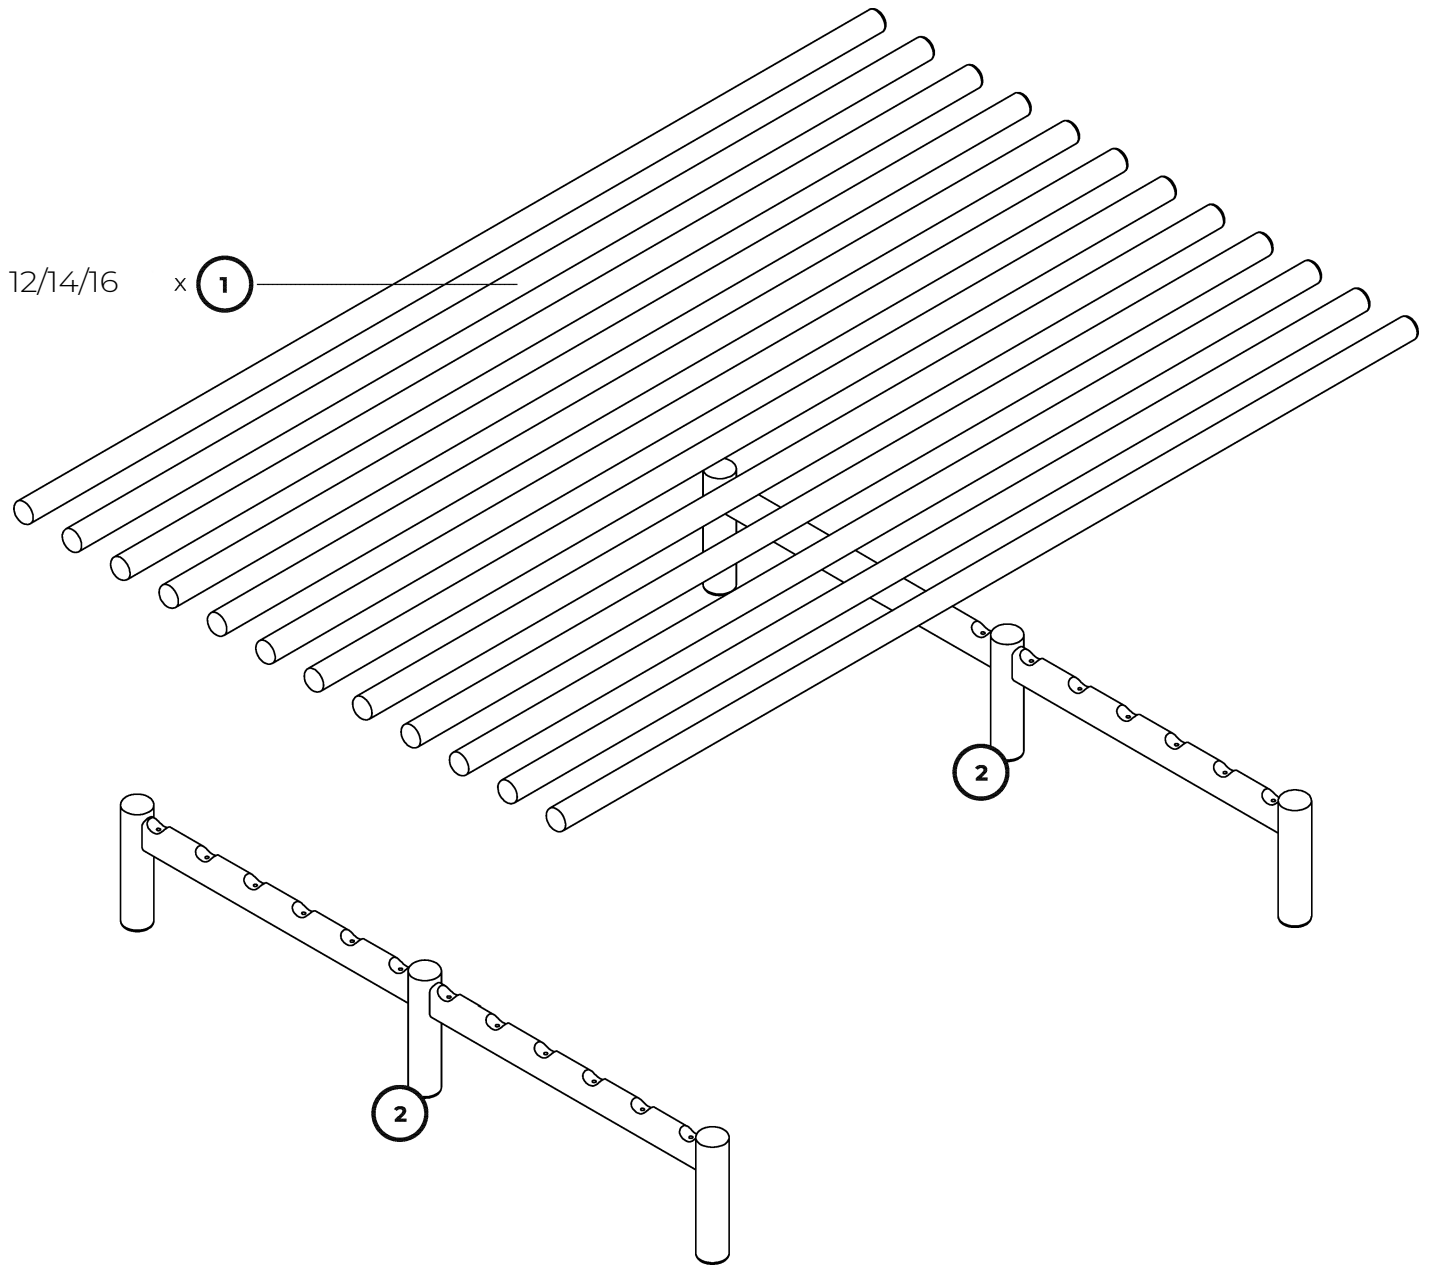

Ürün bakım ziyareti için

Για τη φροντίδα του προϊόντος επισκεφθείτε

製品ケアについてはこちらをご覧ください

제품 관리 방문

要了解产品保养信息，请访问

karupdesign.com/care

ø6,3x
80mm

Ø26x
2mm

4mm

12/14/16 × ①

2 × ②

12/14/16 × ①

②

②

*A x 32

B x 6