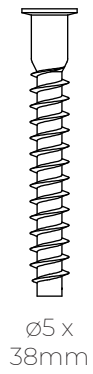

Ürün bakım ziyareti için

Για τη φροντίδα του προϊόντος επισκεφθείτε

製品ケアについてはこちらをご覧ください

제품 관리 방문

[karupdesign.com/care](https://www.karupdesign.com/care)

A x 55

ø5 x
38mm

B x 5

ø7 x
50mm

C x 6

M6 x
40mm

D x 2

M6 x
30mm

E x 8

M6 x
12 x 15mm

F x 2

4 mm

G x 1

3 mm

2 x 1

5 x 5

2 x 9

2 x 2

10 x 6

1 x 10

2 x 3

1 x 7

2 x 4

2 x 8

C x 6

D x 2

E x 8