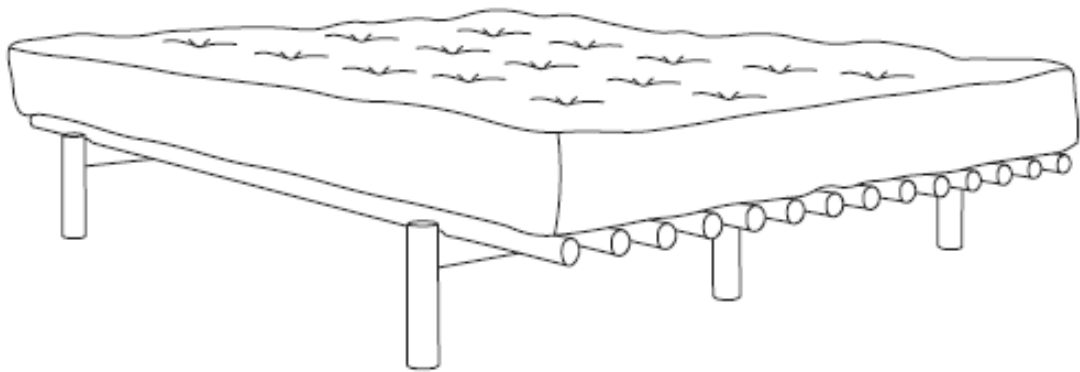

PACE BED

karup

DESIGN

For product care visit

For produktpleje besøg

Für Produktpflege besuchen Sie bitte

Pentru îngrijirea produsului, vizitați

Pour la visite d'entretien du produit

12/14/16 × ①

2 × ②

12/14/16

× ①

②

②

*A x 32

B x 6